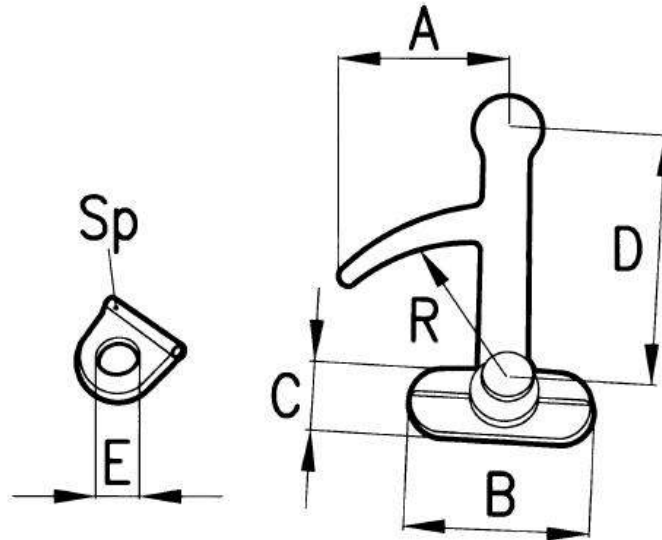

13204, 13205 [mm]

A mm	B mm	C mm	D mm	Sp mm	R mm	E mm
50	55	20	85	10	60	9

<b>Šifra / Code</b>	<b>13204</b>	<b>13205</b>
<b>Tip / Type</b>	Desna	Leva